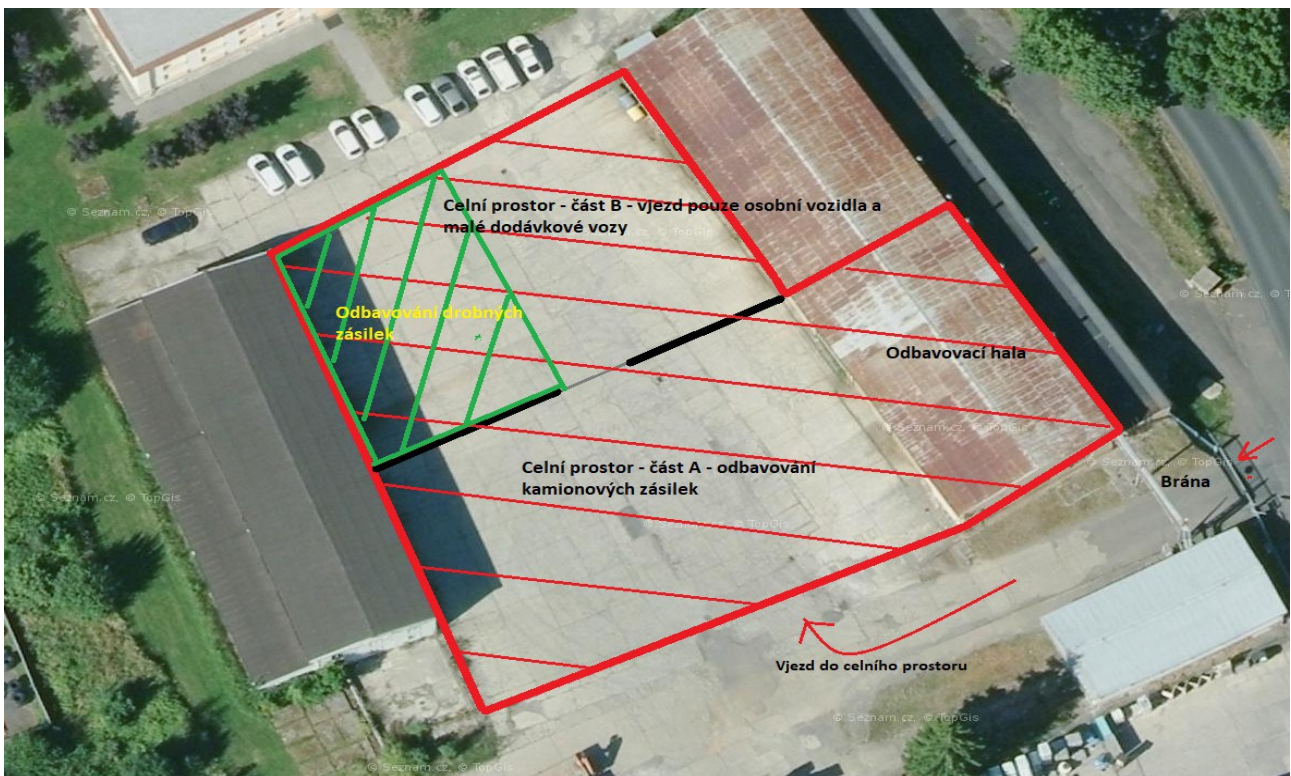

Celní Plzeň - referát Karlovy Vary (CZ421041)

Adresa: Dubová 246/8, 360 04 Karlovy Vary

Část „A“ odbavování kamionových zásilek

Část „B“ odbavování drobných zásilek; vjezd pouze osobní vozidla a malé dodávkové vozy