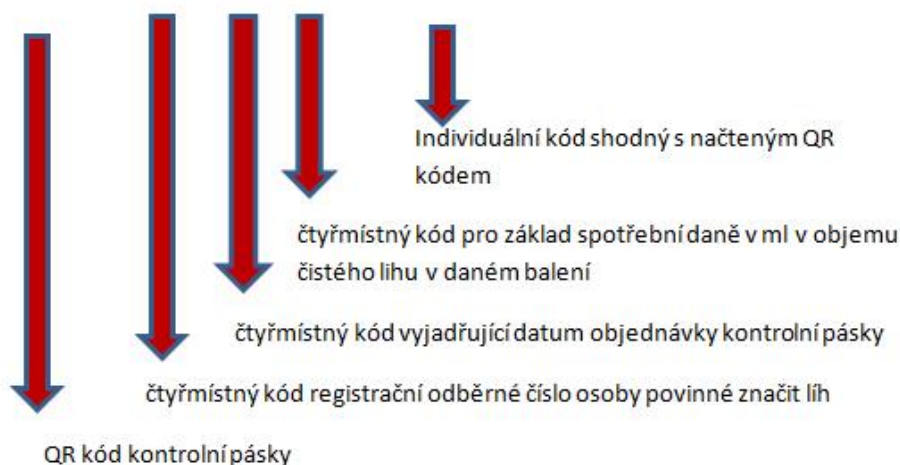

Ověření kontrolní pásky na lihovinách pomocí QR kódu a aplikace v mobilním telefonu

Pro přečtení QR kódu a získání informací je potřeba:

1. „Chytrý“ mobilní telefon.
2. Aplikace pro čtení QR kódů.
3. Přístup k internetu z mobilního telefonu.
4. Lahev lihoviny s kontrolní páskou obsahující QR kód (začaly se distribuovat od 1. prosince 2013) – popis uveden na následujícím obrázku:

Postup při ověřování kontrolní pásky:

1. Na mobilním telefonu spustíme aplikaci „čtečka QR kódu“.
2. Načteme QR kód z kontrolní pásky do mobilního telefonu.
3. Po načtení QR kódu aplikace rozkóduje daný kód (uvádíme příklad výše zobrazené kontrolní pásky <https://kp.celnisprava.cz/3EPLKSMQ>) a automaticky spustí webový prohlížeč. Pokud ne, je nutné webový prohlížeč spustit poklepnutím na rozkódovaný QR kód.